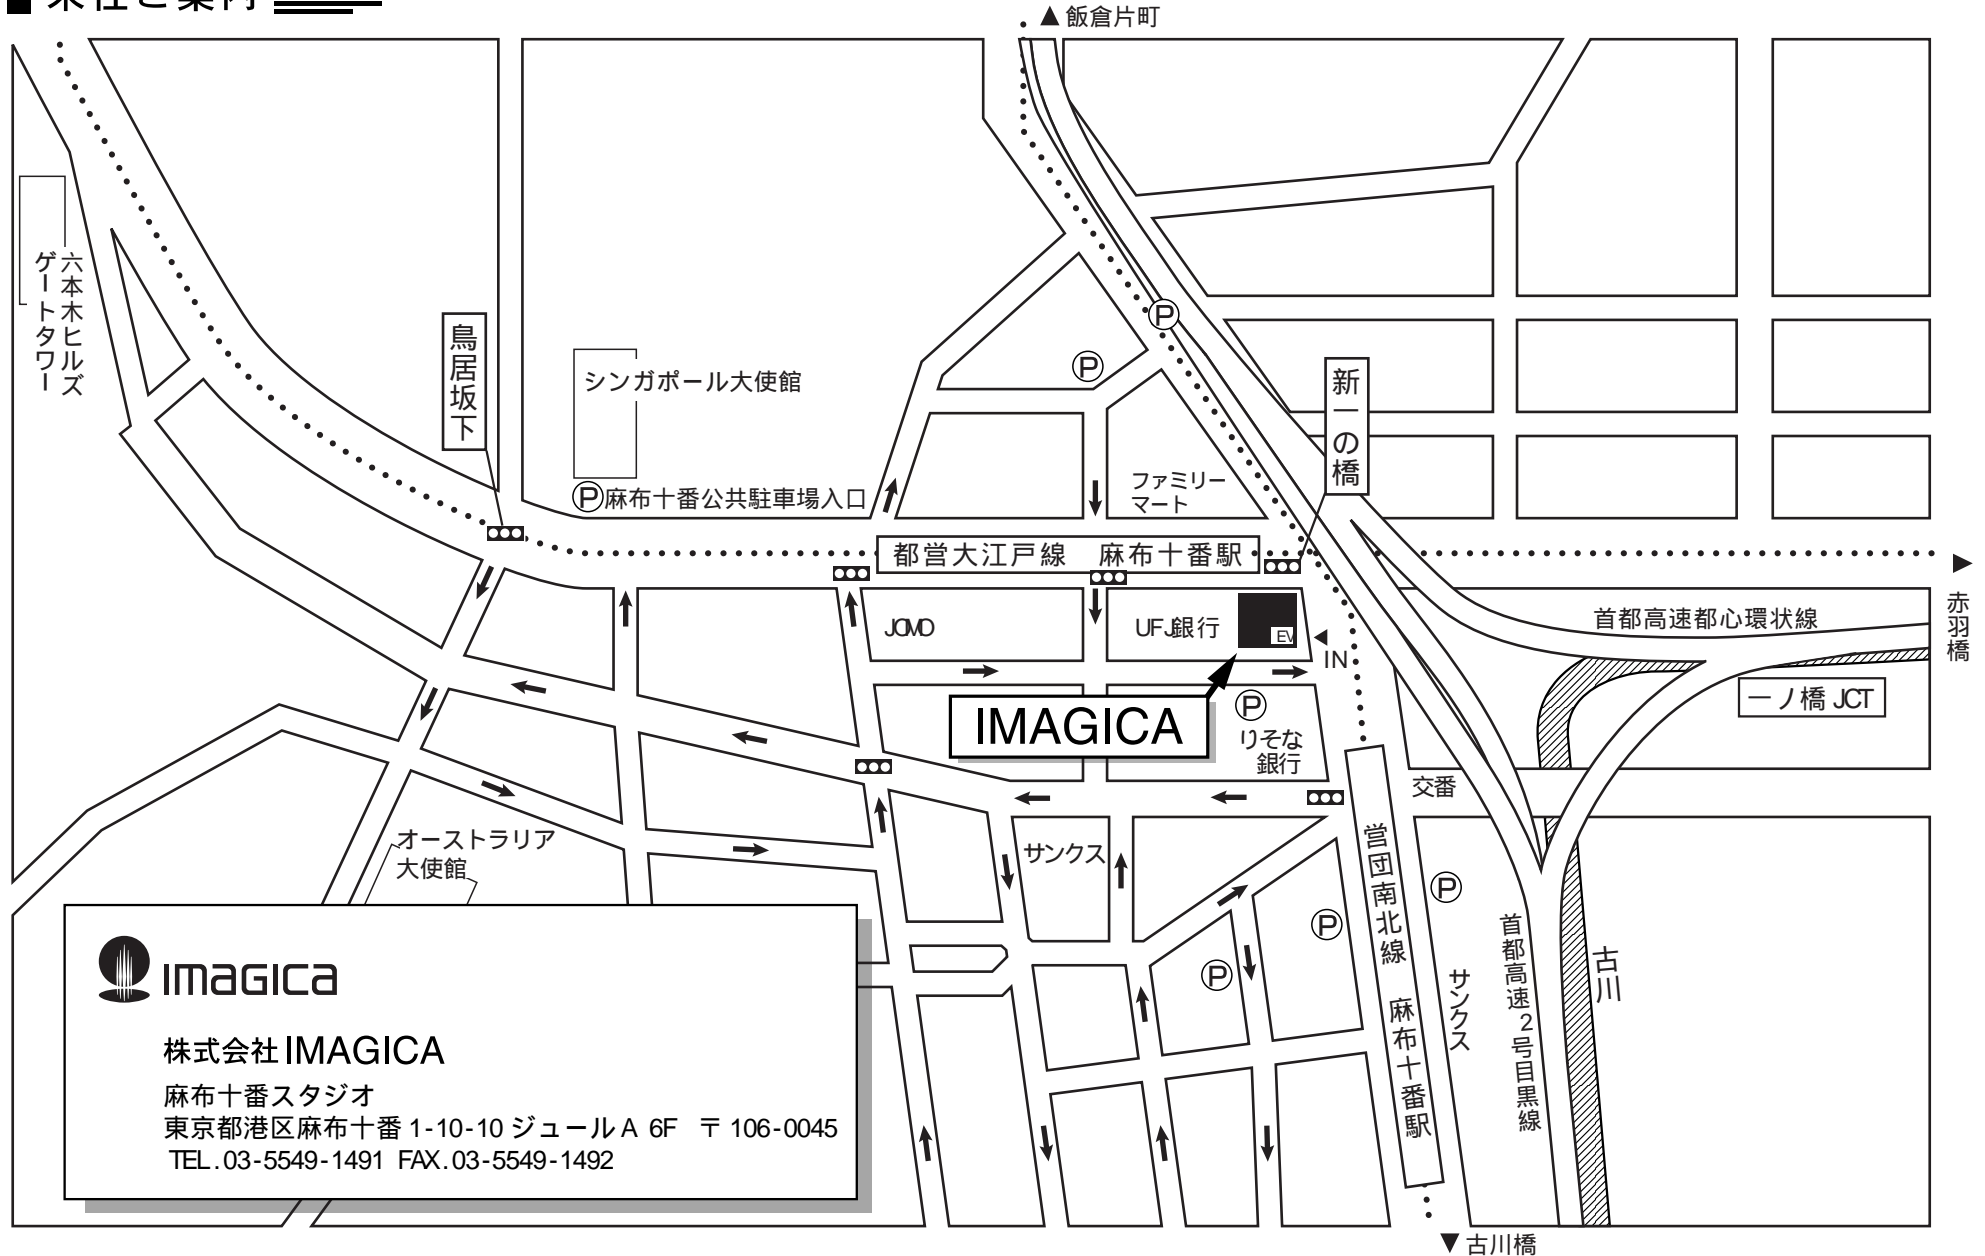

■ 来社ご案内

地下鉄 都営大江戸線「麻布十番」駅より徒歩 1分 (5番出口、エレベータで直接6Fの当スタジオに上がることができます。)

南北線「麻布十番」駅より徒歩 2分 (5番出口)

なお、当スタジオは駐車場がございませんので、お車でお越しの方は近隣の駐車場をご利用ください。