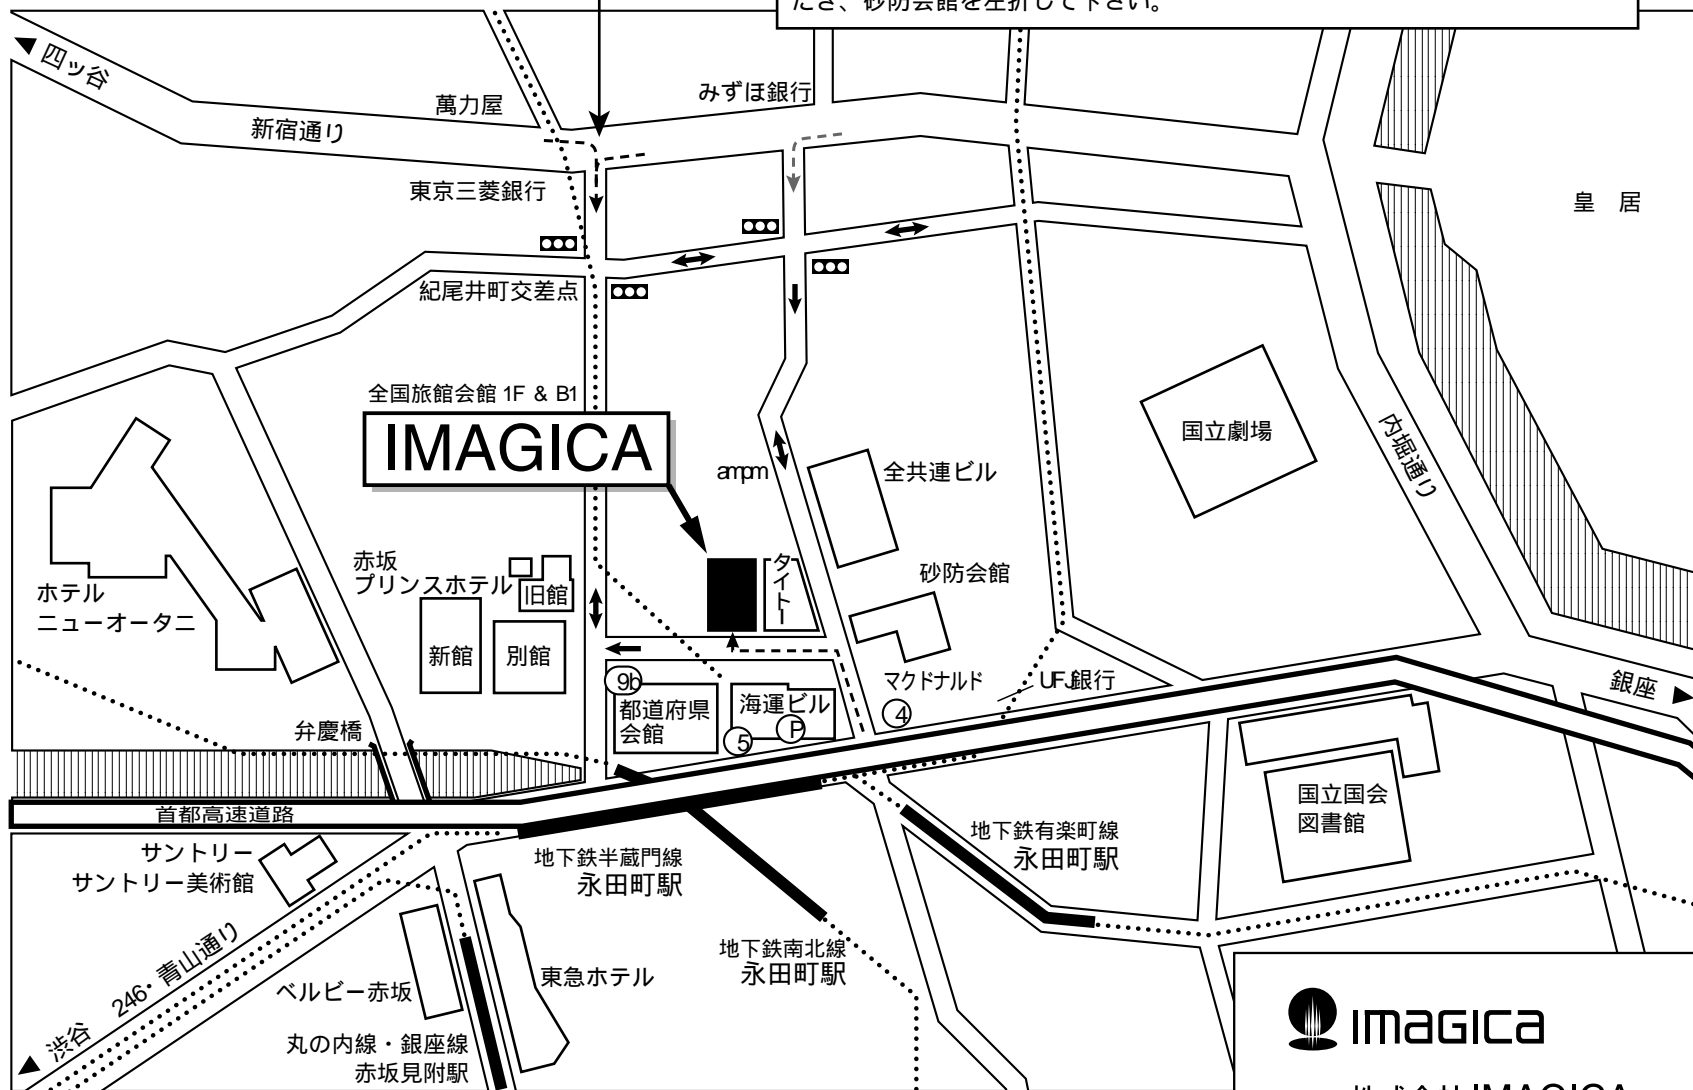

## 来社ご案内

お車：新宿通りから、東京三菱銀行の角は どちらの方面からも曲がれます。  
まっすぐ246（高速の下）まで南下し、海運ビルのところを左折していただき、砂防会館を左折して下さい。

- 地下鉄 有楽町線・半蔵門線「永田町」駅より徒歩3分（A4・5番出口）  
 南北線「永田町」駅より徒歩1分（9番出口）  
 丸の内線・銀座線「赤坂見附」駅より徒歩7分
- お車 駐車場はご予約の上、ご利用下さい。（5台駐車可能）